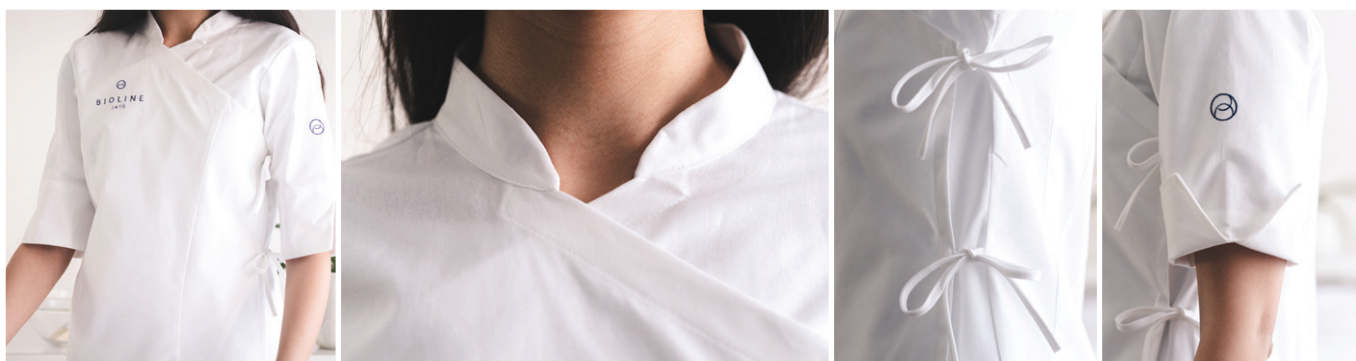

UNIFORMA MANDARINSKÁ

Košile a kalhoty z čisté bavlny. Košile se stojáčkem a zavazováním na bocích, 3/4 rukávy.

VARIANTA BÍLÁ

S: kód. V0800005

M: kód. V0800010

L: kód. V0800015

VARIANTA ŠEDIVÁ

S: kód. V0850005

M: kód. V0850010

L: kód. V0850015