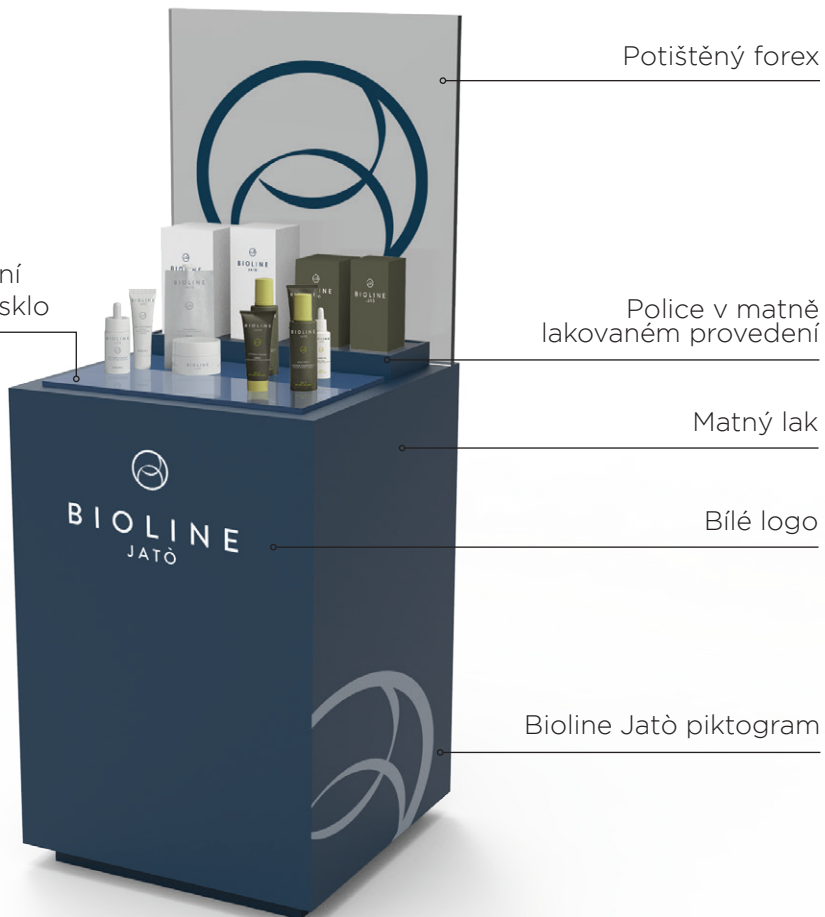

PODLAHOVÝ STOJAN

Vhodné pro umístění produktů.

Lze objednat na požádání.

Rozměr:
180 x 50 x 51 cm

Materiál: FSC dřevo

kód. EXPO1

Rozměr:
142 x 48 x 25 cm

Materiál: FSC papír+forex

kód. EXPO2

kód. EXPO3

STOJAN TOTEM

Rozměr:
70 x 70 x 165 cm

Vhodné pro umístění
produktů.

Lze objednat
na požádání.

Transparentní
modré plexisklo

Potištěný forex

Police v matně
lakovaném provedení

Matný lak

Bílé logo

Bioline Jatò piktogram

ROLL-UP S MOTIVEM

Rozměr:
200 x 85 cm

Lze objednat
na požádání.

A

kód. EXPO4

RELIÉFNÍ LOGO

samolepící/se šablonou k nalepení na zeď

Rozměr: 70 x 42 cm

Materiál:
PVC

Barevnost:

- **lesklá modrá Pantone 2380 C** kód. LOGOSP1
- **bílá** kód. LOGOSP2

nebo