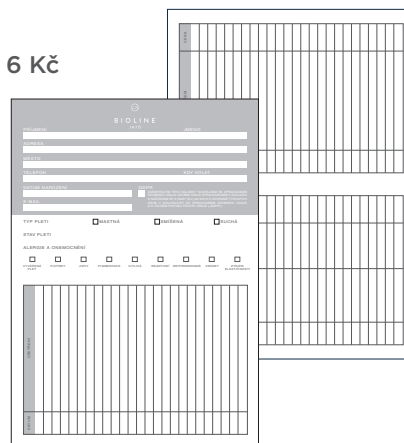

KARTA KLIENTA A4 OBOUSTRANNÁ (KARTOTÉČNÍ LIST)

kód. KK
VOC s DPH 6 Kč